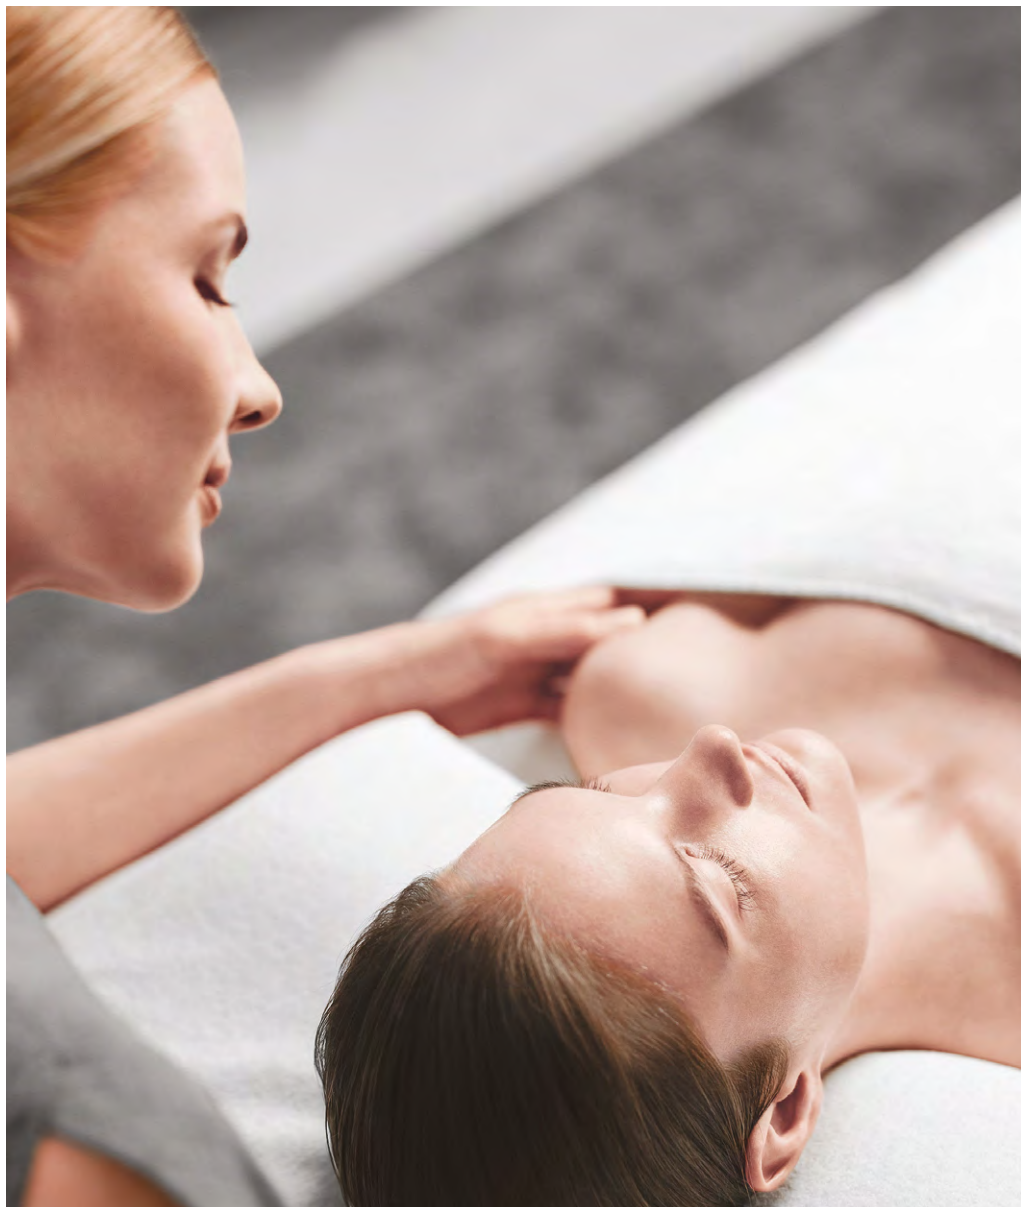

Spa
LA PRAIRIE
SWITZERLAND

La Réserve de Beaulieu
CÔTE D'AZUR - 1880